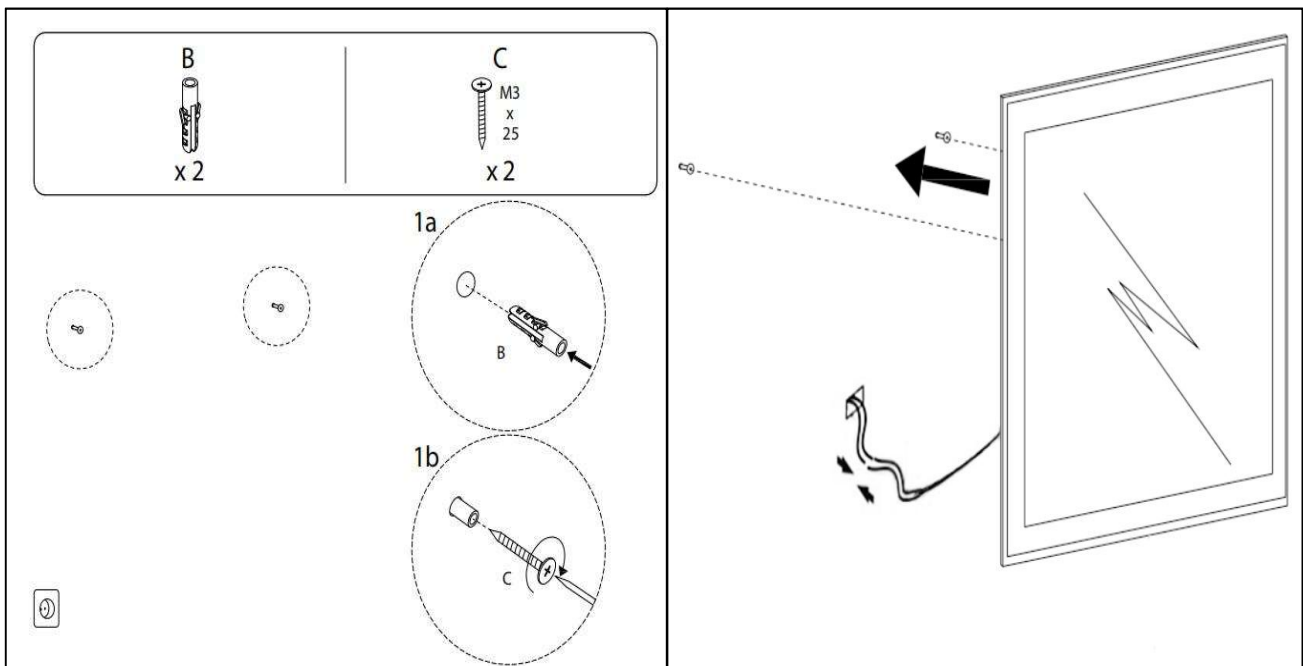

TOUCH-KNAP

Funktion ----- Tænd/Sluk/Farveændring/Dæmp

EMBALLAGE

Yderkasse størrelse ----- 106x7x86 cm

Yderkasse Vægt ----- G.W.:13.5 KGS/N.W.:11.6 KGS

Advarsel! Sluk altid for strømmen under installation og vedligeholdelse!