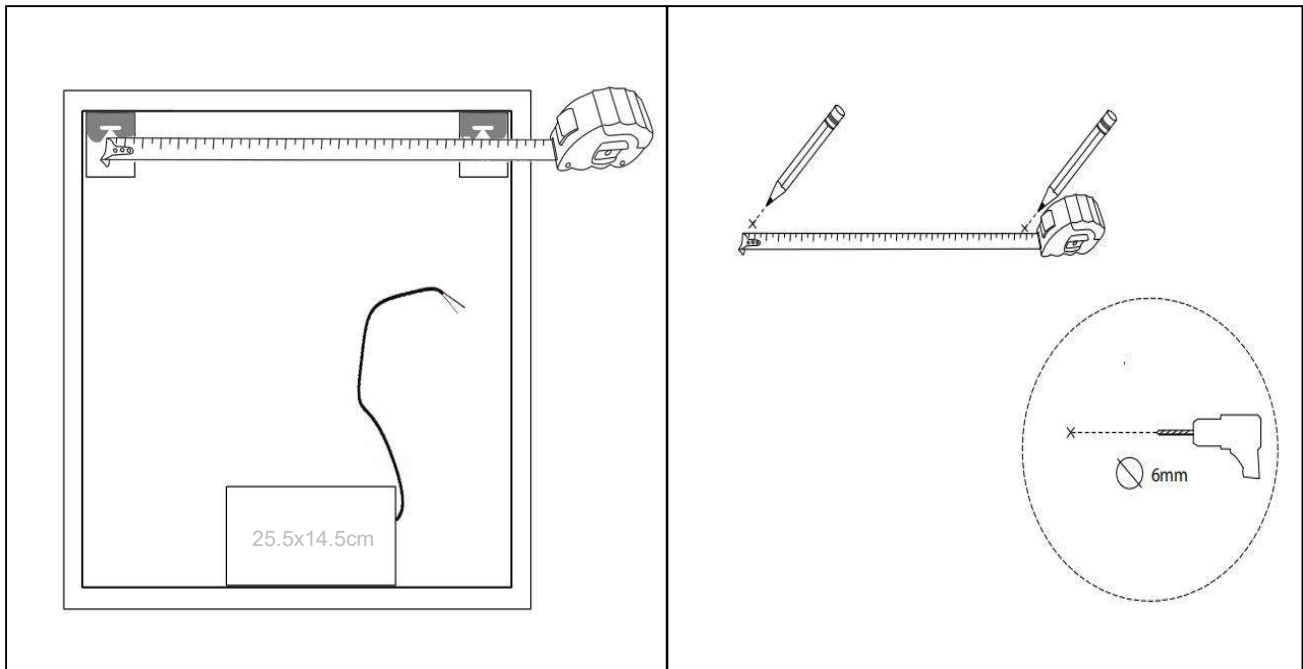

File-2 1000x800

nordic-bad

SPECIFIKATIONER

Strømforsyning -----	230V/50Hz
Lyskilde -----	LED
Wattage -----	38 W
Kelvin -----	3000K-6000K
Ra-Værdi -----	> 95
IP-klasse -----	IP44
Beskyttelsesklasse -----	II
Godkendelser -----	CE/RoHS
Lysstyrke -----	7600 Lumens

TOUCH-KNAP

Funktion ----- Tænd/Sluk/Farveændring/Dæmp

EMBALLAGE

Yderkasse størrelse ----- 106x7x86 cm

Yderkasse Vægt ----- G.W.:13.5 KGS/N.W.:11.6 KGS

Advarsel! Sluk altid for strømmen under installation og vedligeholdelse!