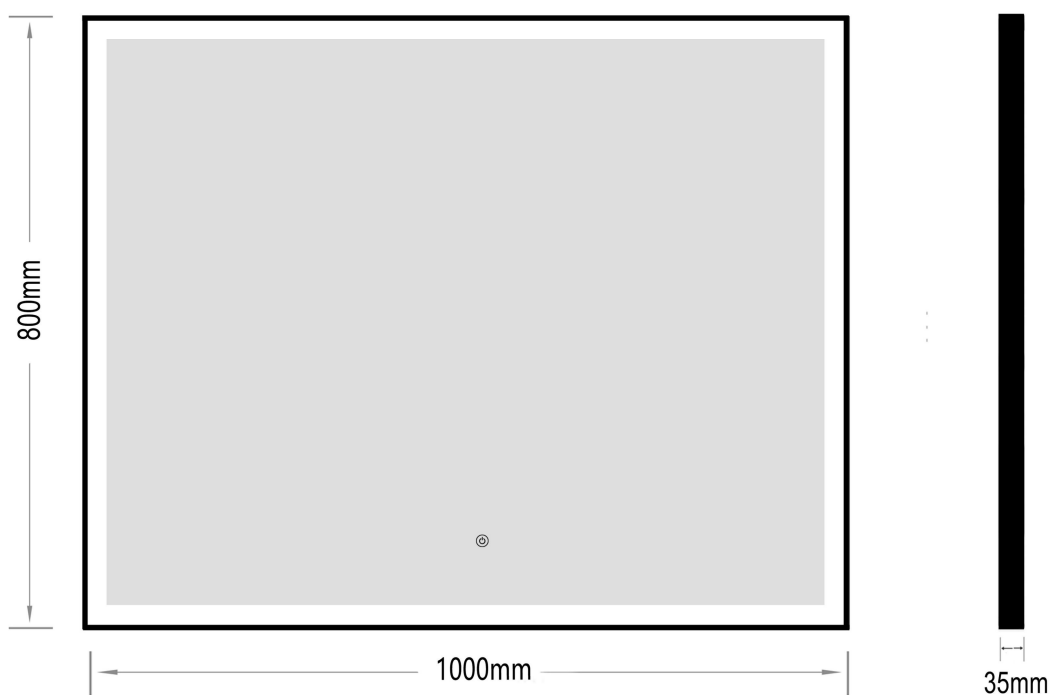

File-2 1000x800

nordic-bad

SPECIFIKATIONER

Strømforsyning -----	230V/50Hz
Lyskilde -----	LED
Wattage -----	38 W
Kelvin -----	3000K-6000K
Ra-Værdi -----	> 95
IP-klasse -----	IP44
Beskyttelsesklasse -----	II
Godkendelser -----	CE/RoHS
Lysstyrke -----	7600 Lumens

TOUCH-KNAP

Funktion ----- Tænd/Sluk/Farveændring/Dæmp

EMBALLAGE

Yderkasse størrelse ----- 106x7x86 cm

Yderkasse Vægt ----- G.W.:13.5 KGS/N.W.:11.6 KGS

Advarsel! Sluk altid for strømmen under installation og vedligeholdelse!